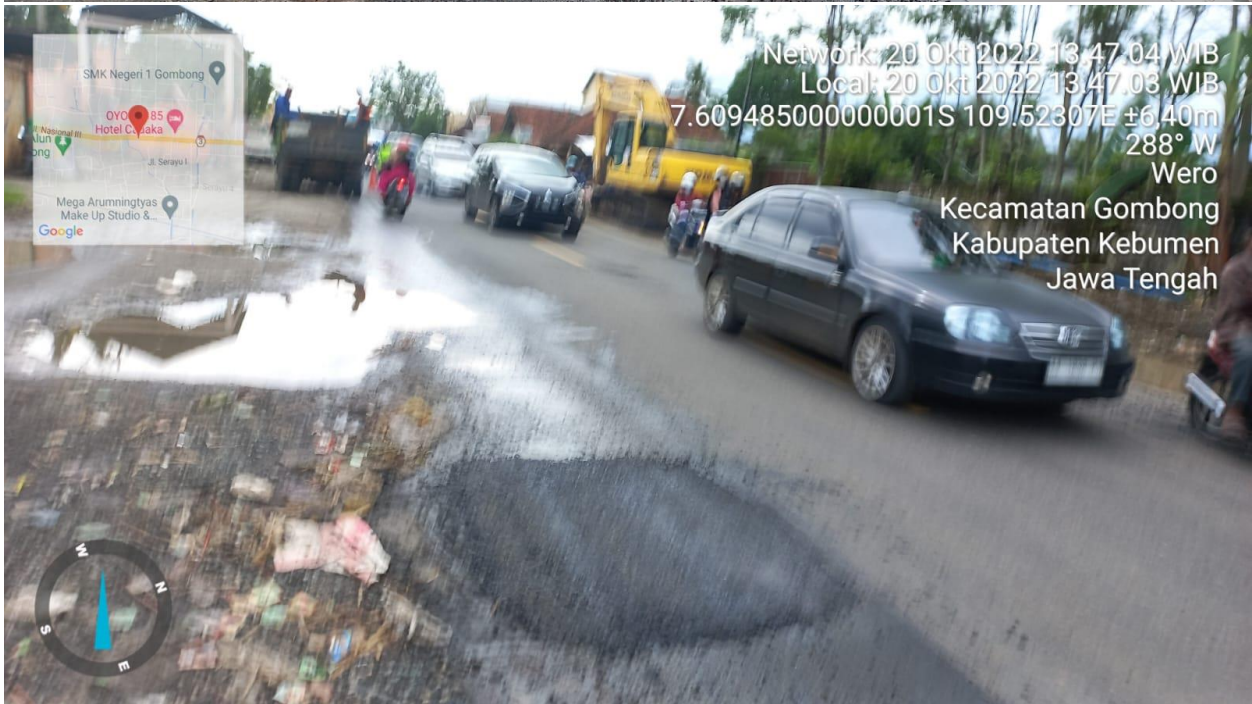

Network: 20 Okt 2022 13:56:29 WIB

Local: 20 Okt 2022 13:56:28 WIB

7.6087816666666654S 109.4956933333332E ±2,40m

269° W

424 Jalan Yos-Sudarso

Selokerto

Kecamatan Sempor

Kabupaten Kebumen

Jawa Tengah

Network: 20 Okt 2022 13:47:04 WIB

Local: 20 Okt 2022 13:47:03 WIB

7.609485000000001S 109.52307E ±6,40m

288° W

Wero

Kecamatan Gombong

Kabupaten Kebumen