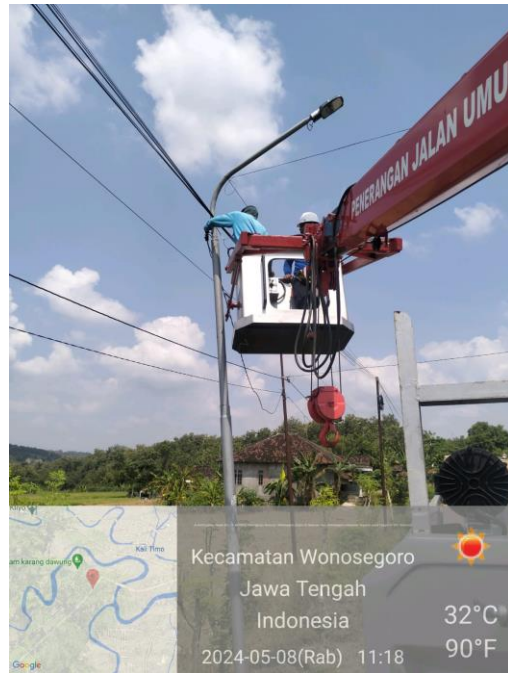

**BUKTI KEGIATAN PERBAIKAN PJU  
DESA BANYUSRI KECAMATAN WONOSEGORO**

Jawa Tengah, Indonesia

PP73+HJ8, Dusun III, Banyusri, Kec. Wonosegoro, Kabupaten Boyolali, Jawa Tengah 57382, Indonesia

Lat -7.2860216 / Long 110.7039512

Rabu 08 Mei 2024 11:29:53

Jawa Tengah, Indonesia

PP73+HJ8, Dusun III, Banyusri, Kec. Wonosegoro, Kabupaten Boyolali, Jawa Tengah 57382, Indonesia

Lat -7.2860032 / Long 110.7039781

Rabu 08 Mei 2024 11:19:29

PM4W+87W Ngawen, Banyusri, Kec. Wonosegoro, Kabupaten Boyolali, Jawa Tengah, Indonesia

Kecamatan Wonosegoro  
Jawa Tengah  
Indonesia

32°C

90°F

2024-05-08(Rab) 10:55