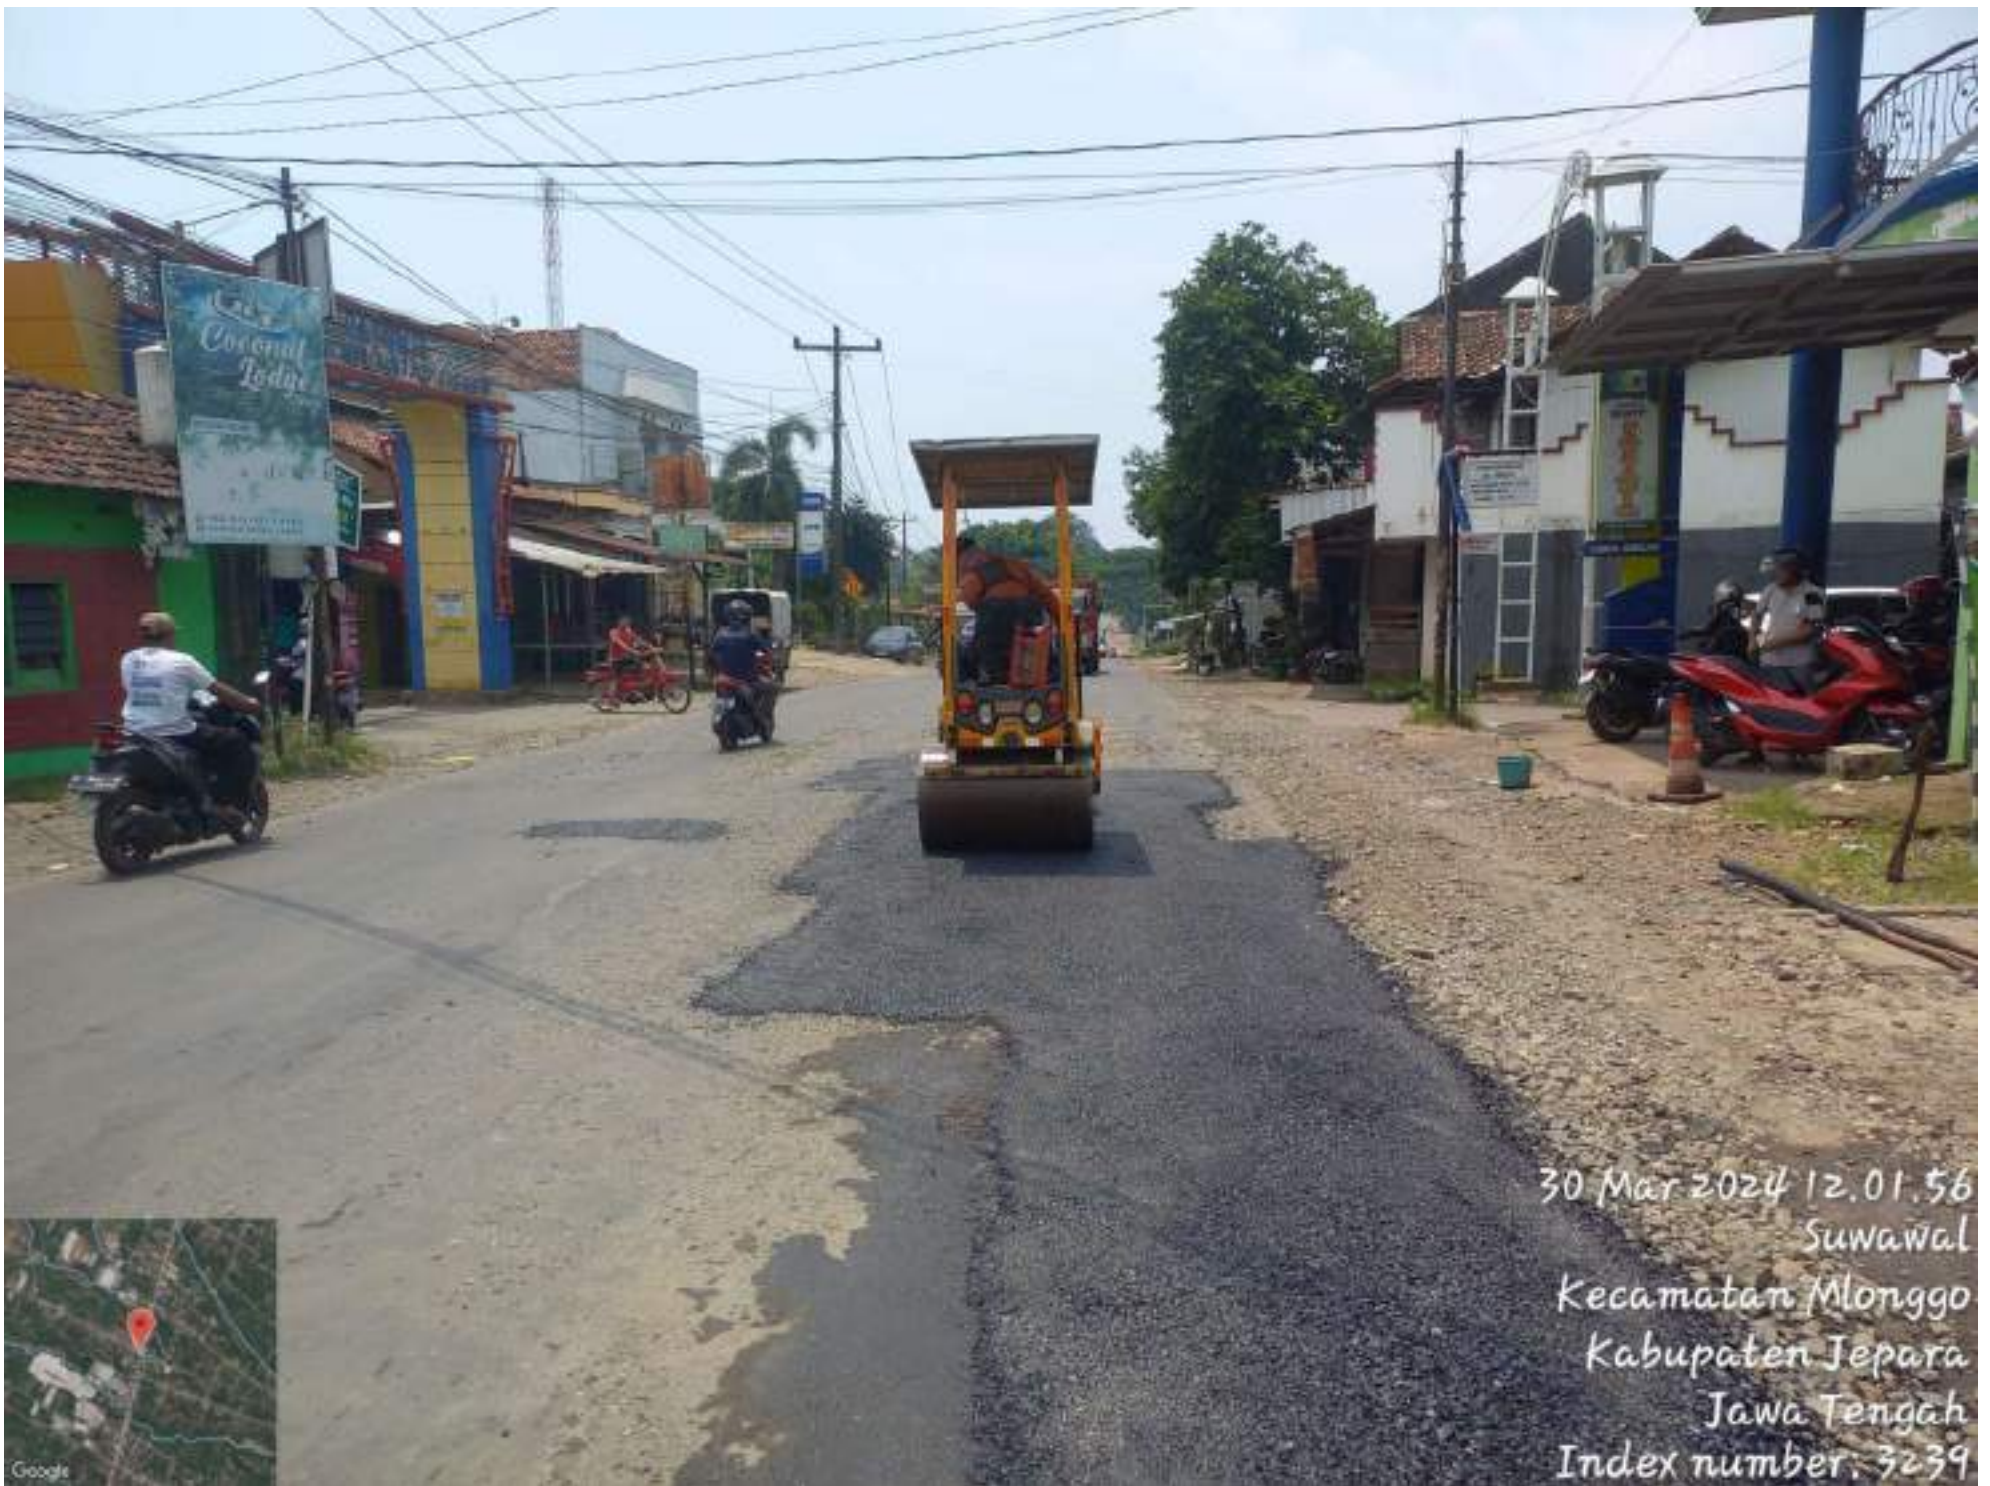

30 Mar 2024 12.01.56
Suwawal
Kecamatan Mlonggo
Kabupaten Jepara
Jawa Tengah
Index number: 3239