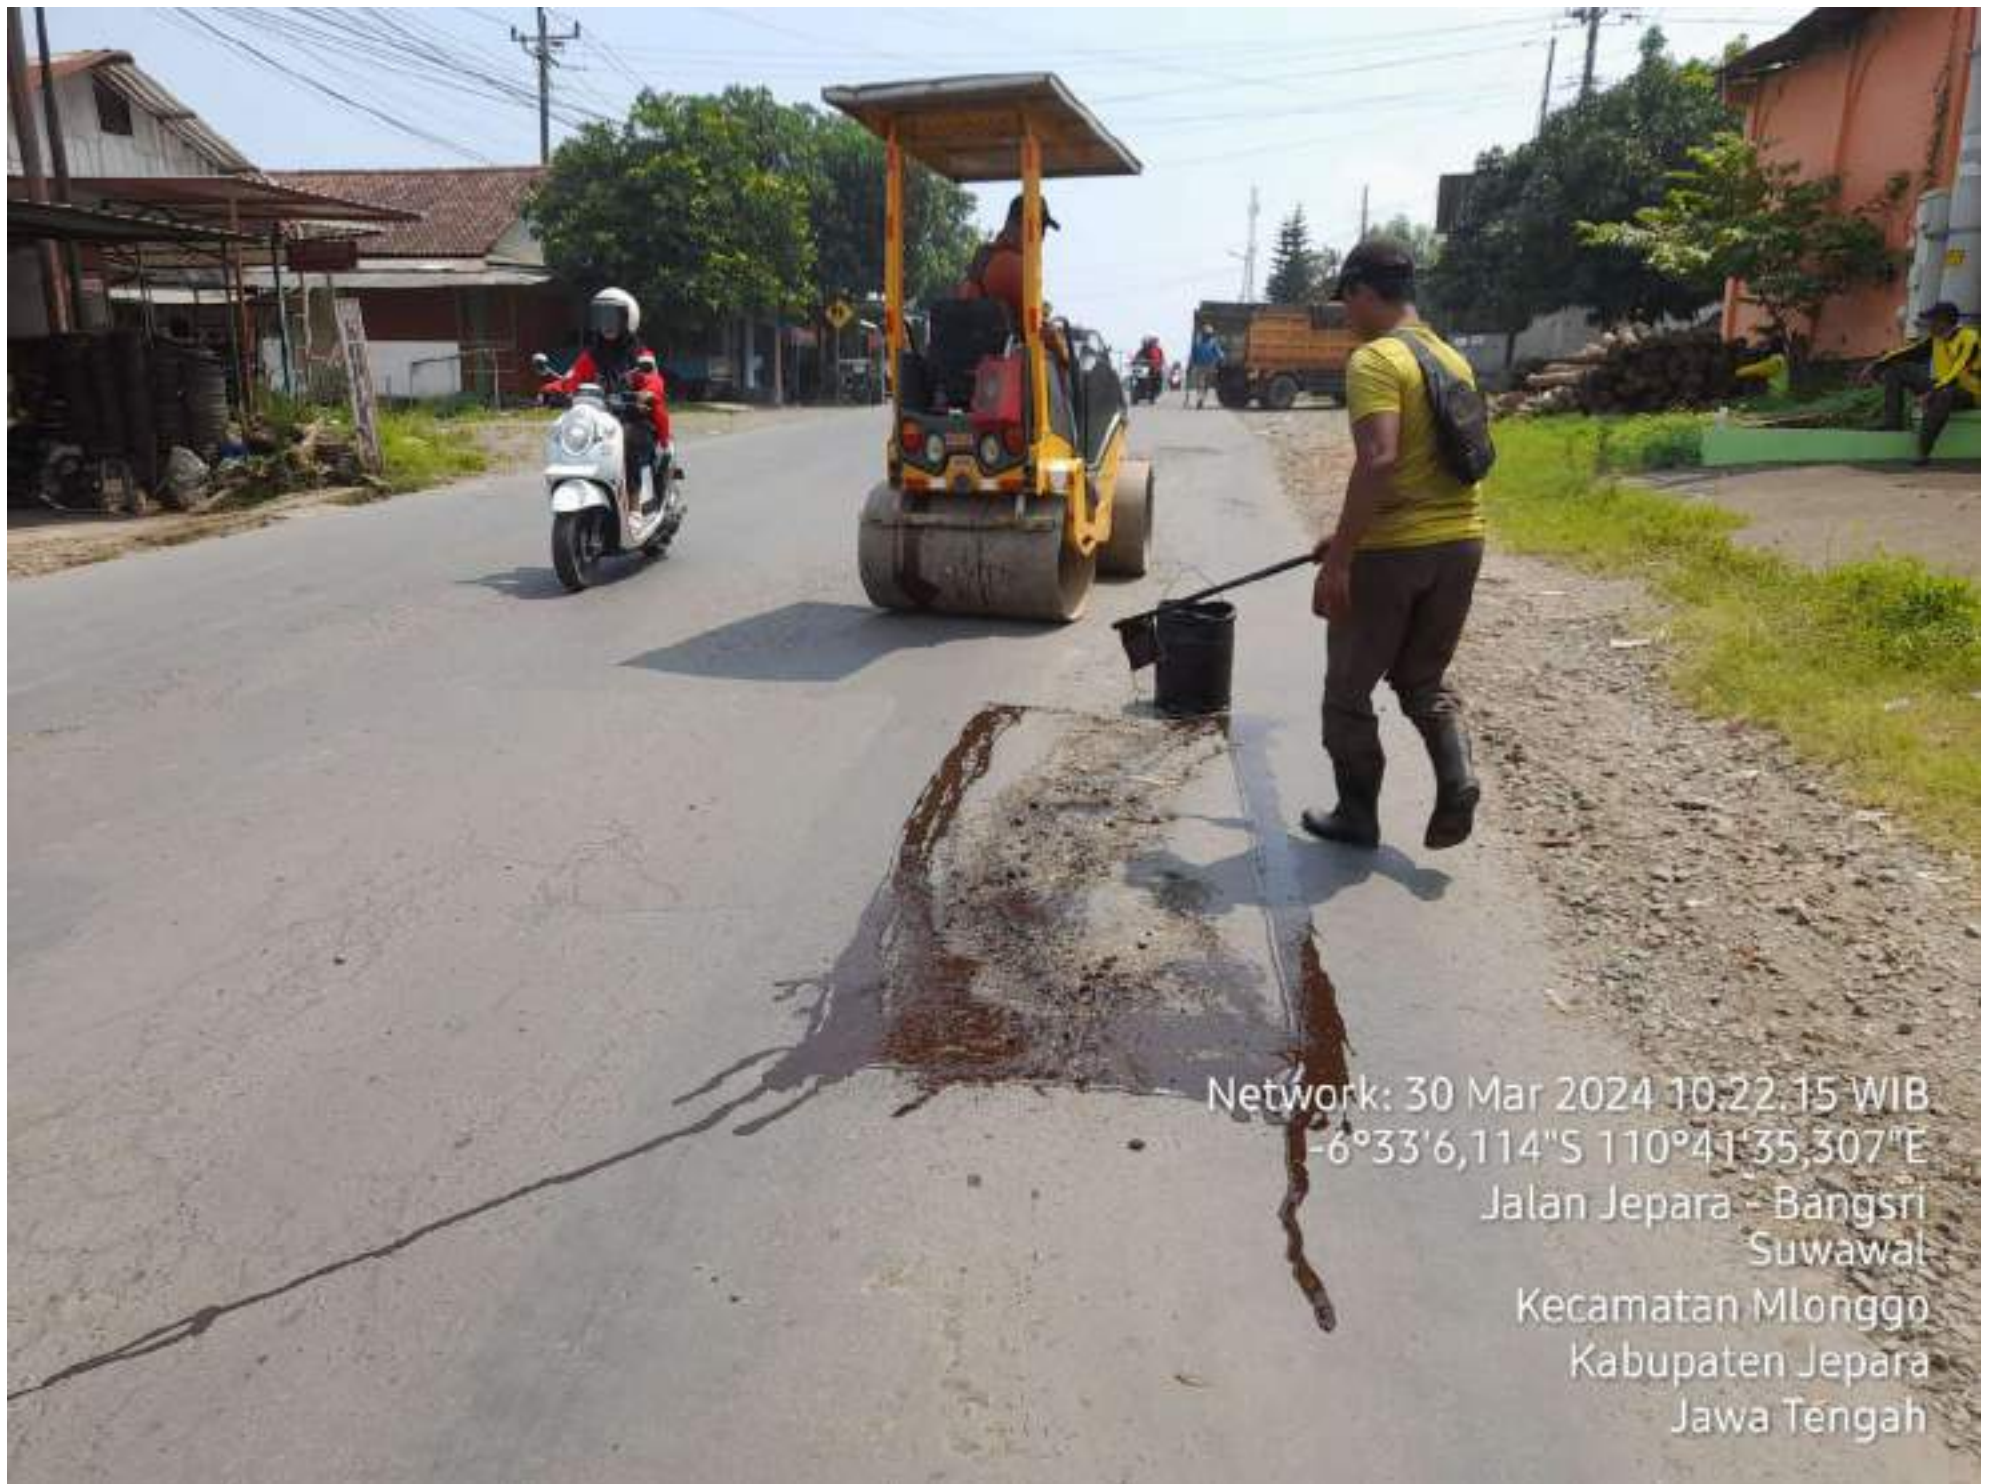

Network: 30 Mar 2024 10:22:15 WIB
-6°33'6,114"S 110°41'35,307"E
Jalan Jepara - Bangsri
Suwawal
Kecamatan Mlonggo
Kabupaten Jepara
Jawa Tengah