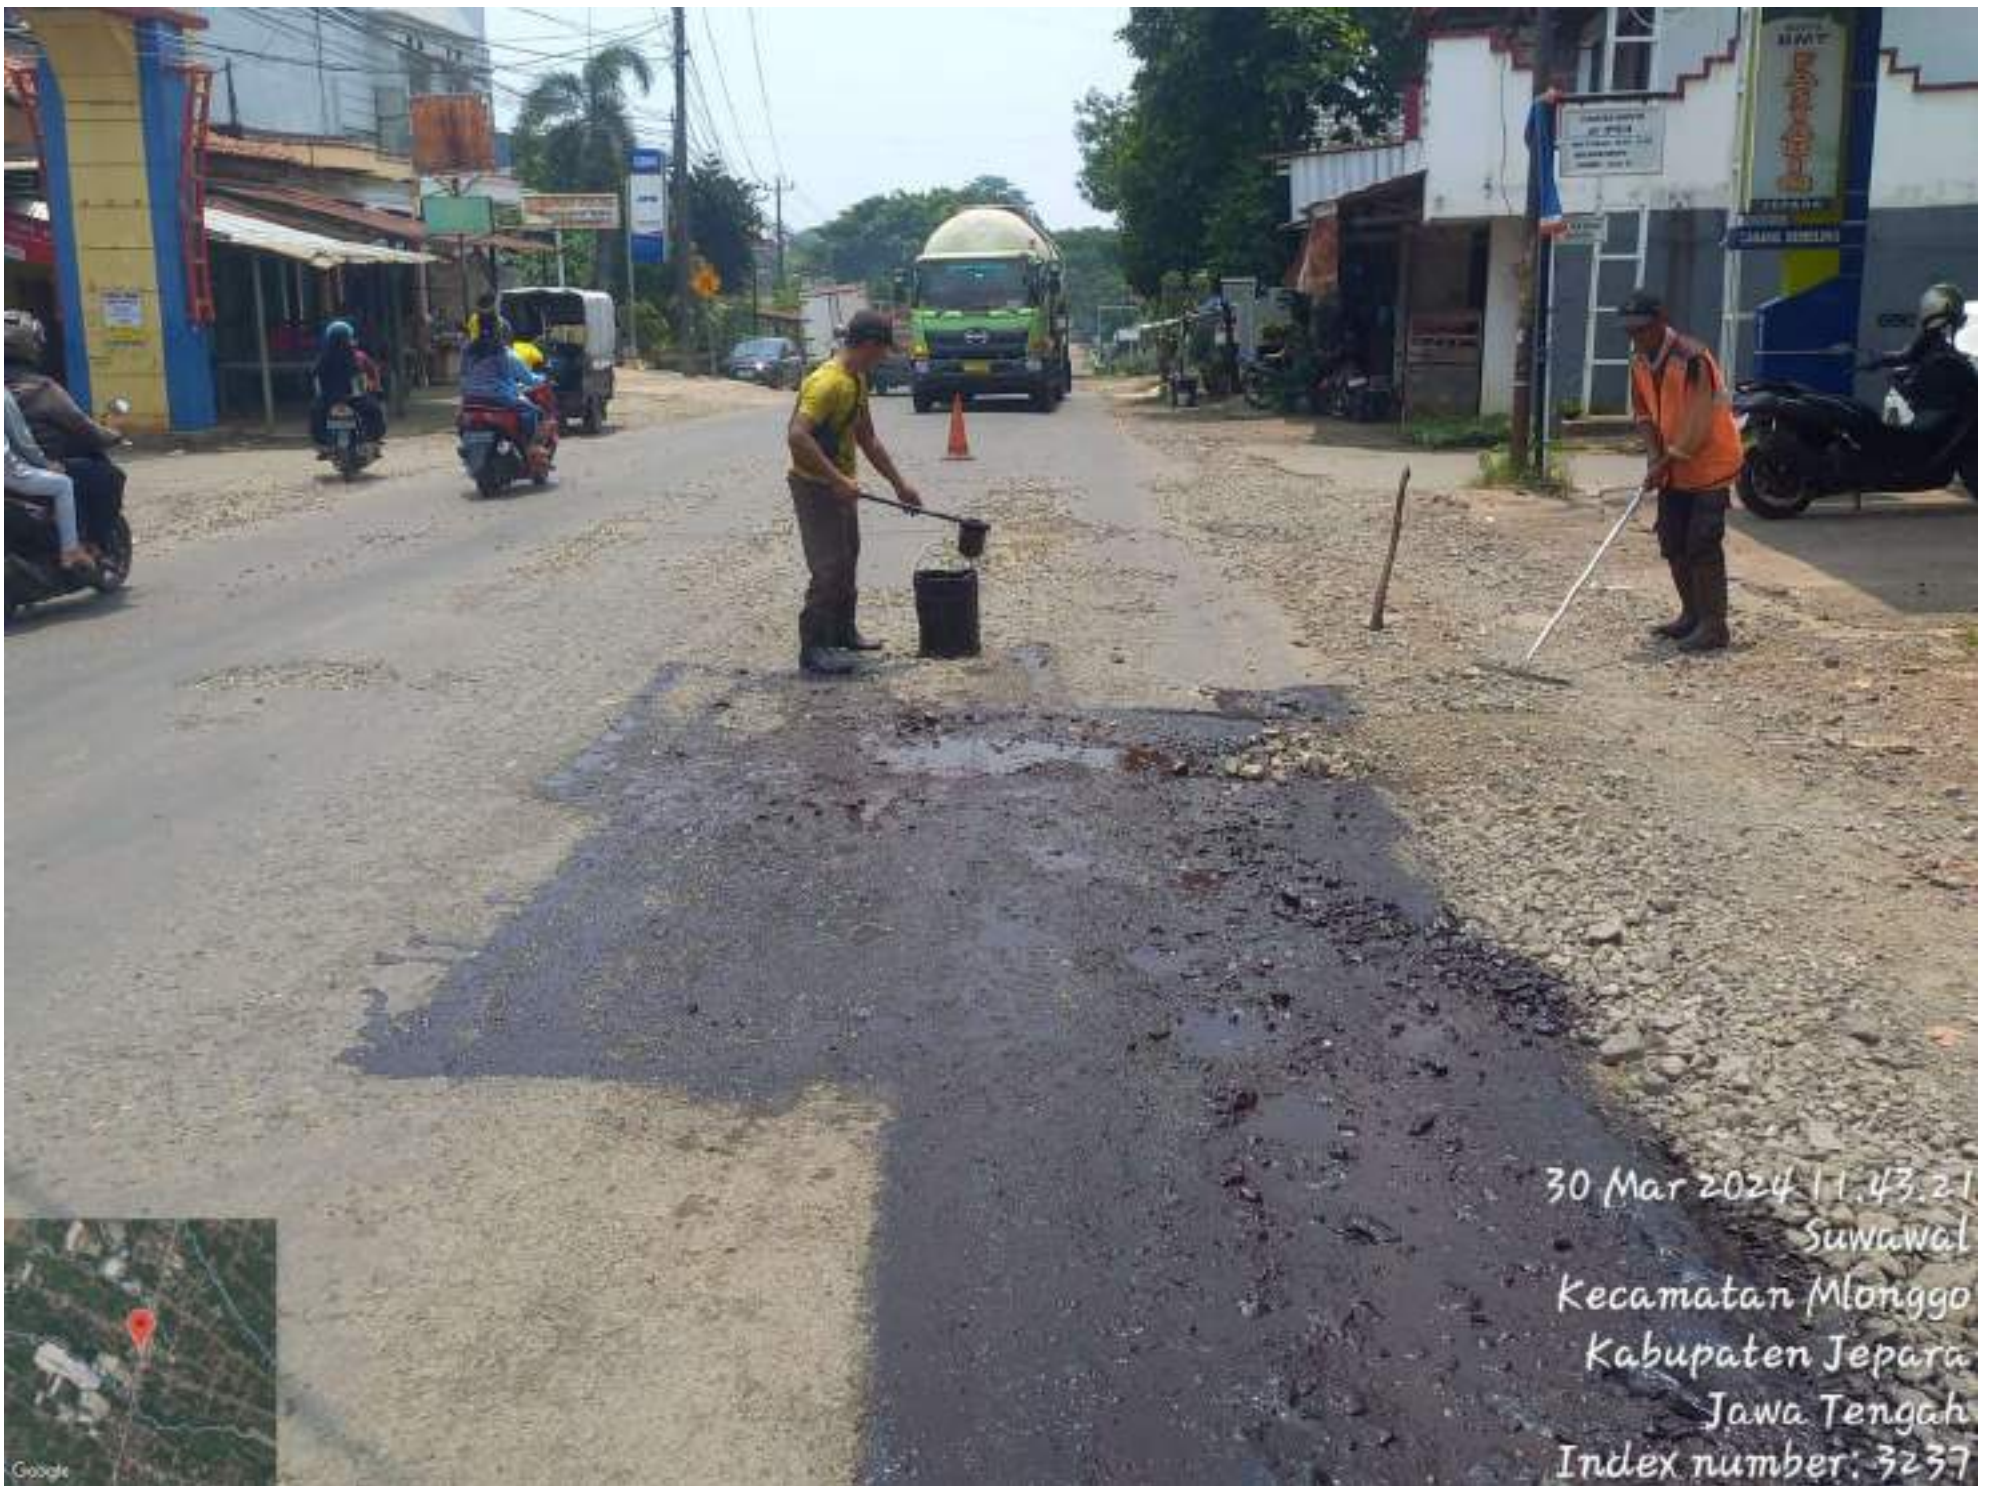

30 Mar 2024 11:43:21
Suwawal
Kecamatan Mlonggo
Kabupaten Jepara
Jawa Tengah
Index number: 3237