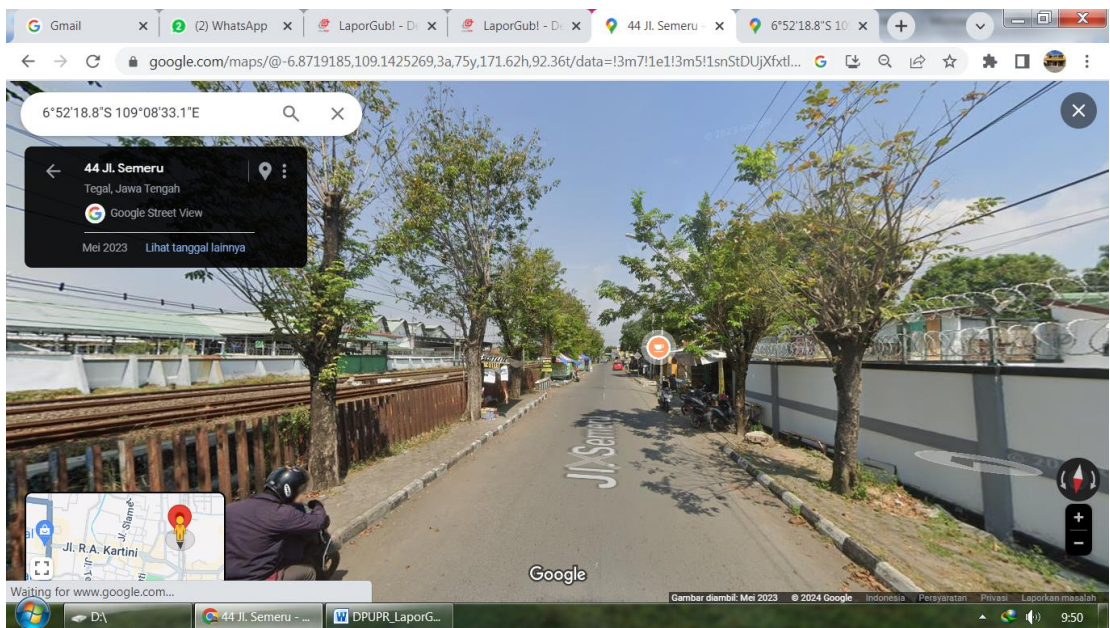

### Isi Aduan

jalan Semeru kota tegal yg jadi akses ke St. tegal ada beberapa titik yang kondisi jalannya tidak rata alias aspal yg mulai terkelupas -6,8718983, 109,1425204

**LINK ADUAN** : <https://laporgub.jatengprov.go.id/detail/LGMB63521650.html>