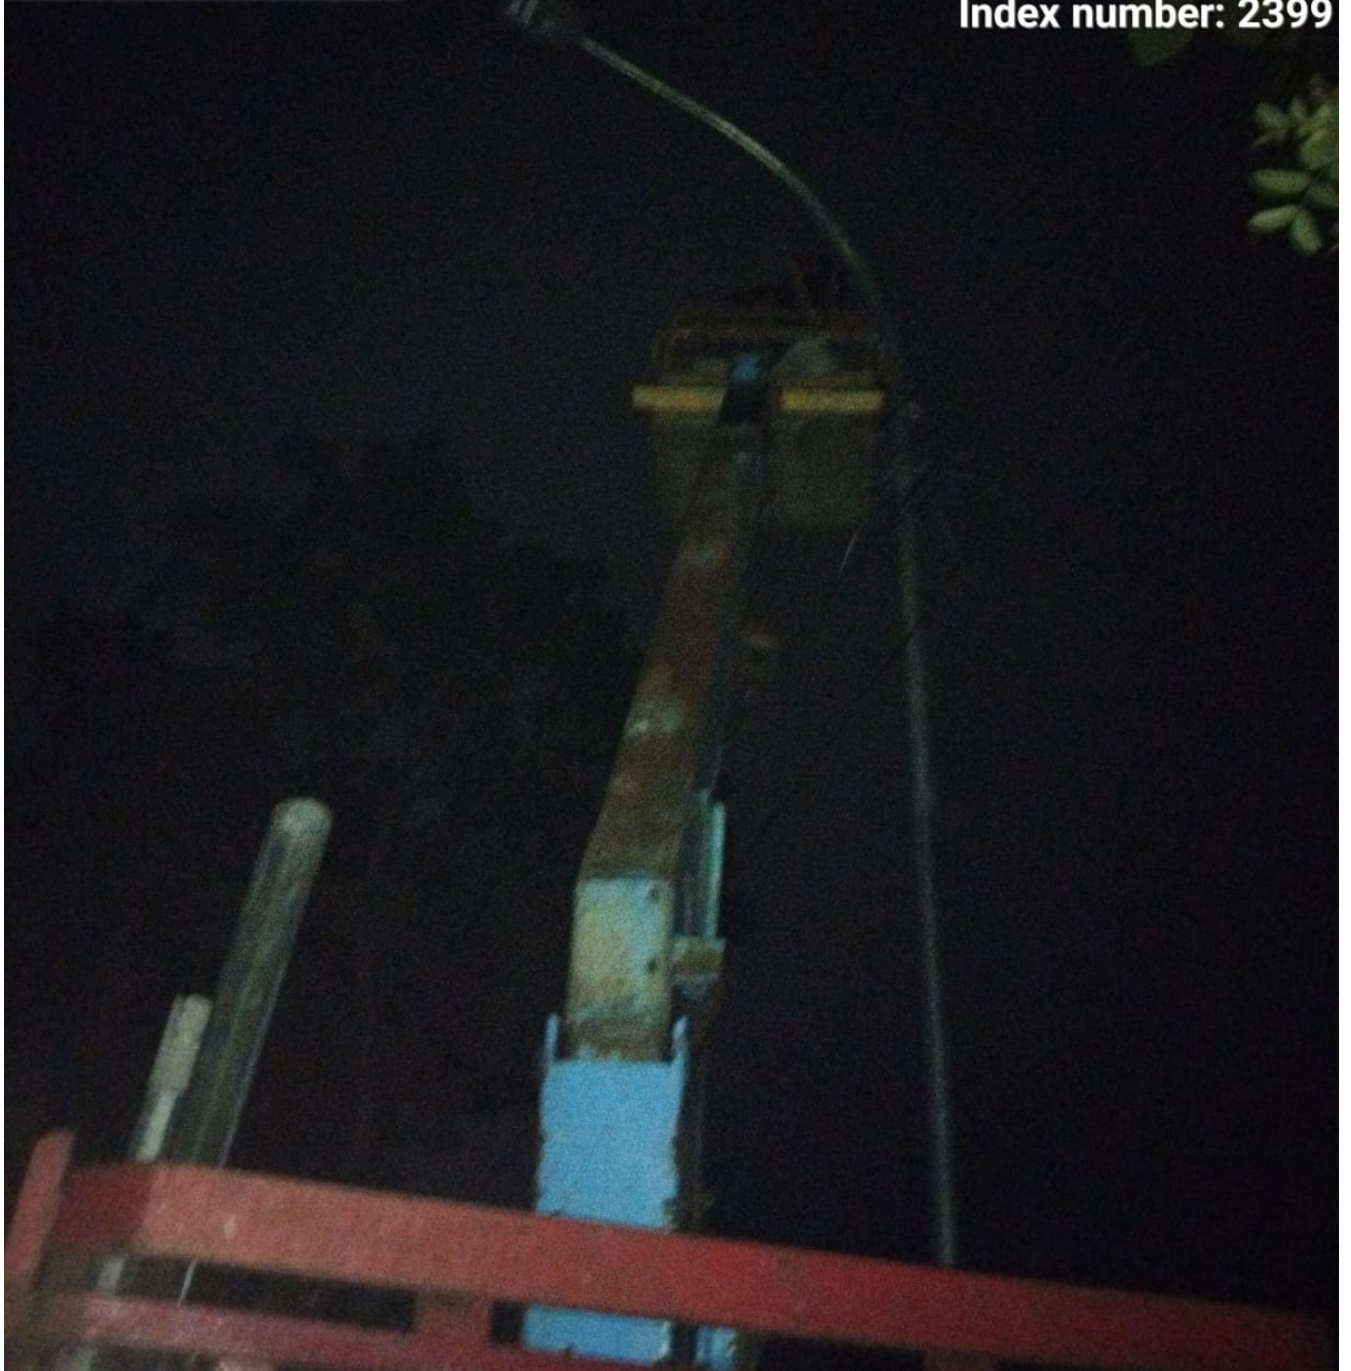

Sabtu, 09 Desember 2023 02:36:42

7.65473973S 109.59661433E

Karanggedang

Kecamatan Sruweng

Kabupaten Kebumen

Jawa Tengah

Altitude:39.0m

Speed:1.6km/h

Index number: 2399