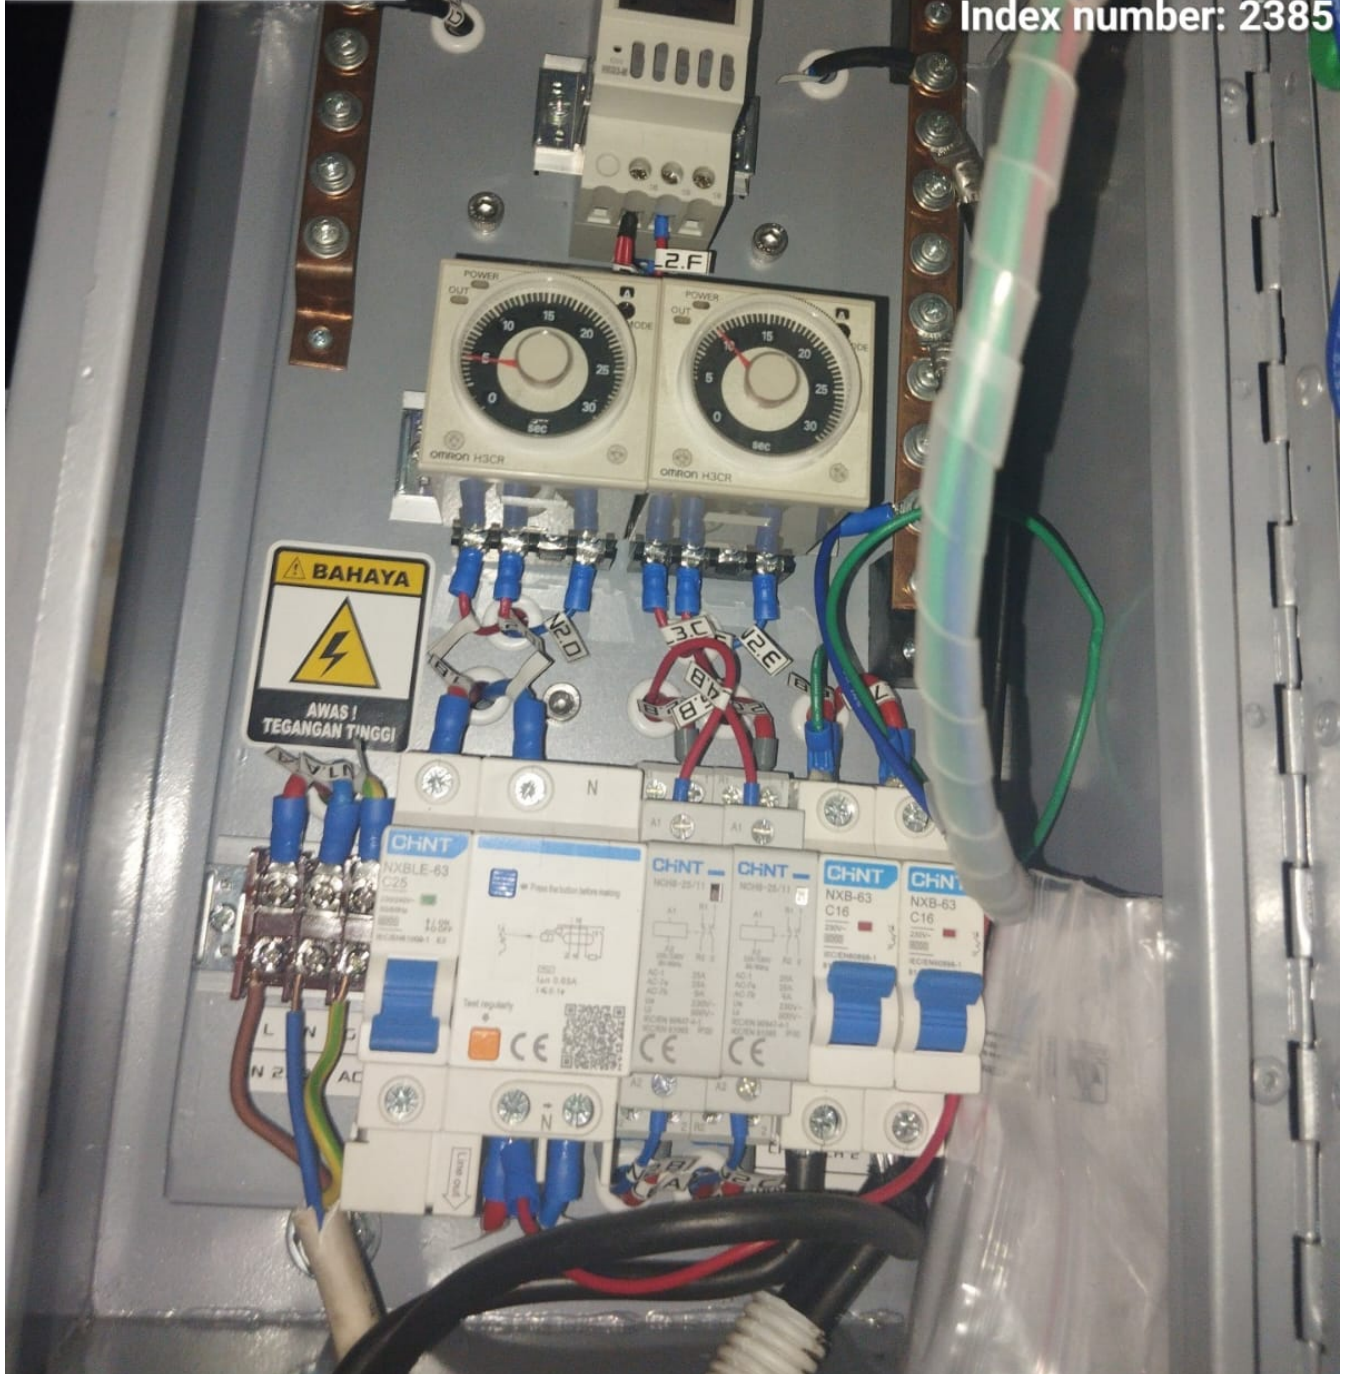

Jumat, 08 Desember 2023 23:10:29
7.65101307S 109.58786938E

Karanggedang
Kecamatan Sruweng
Kabupaten Kebumen

Jawa Tengah
Altitude:41.9m

Speed:0.0km/h
Index number: 2385