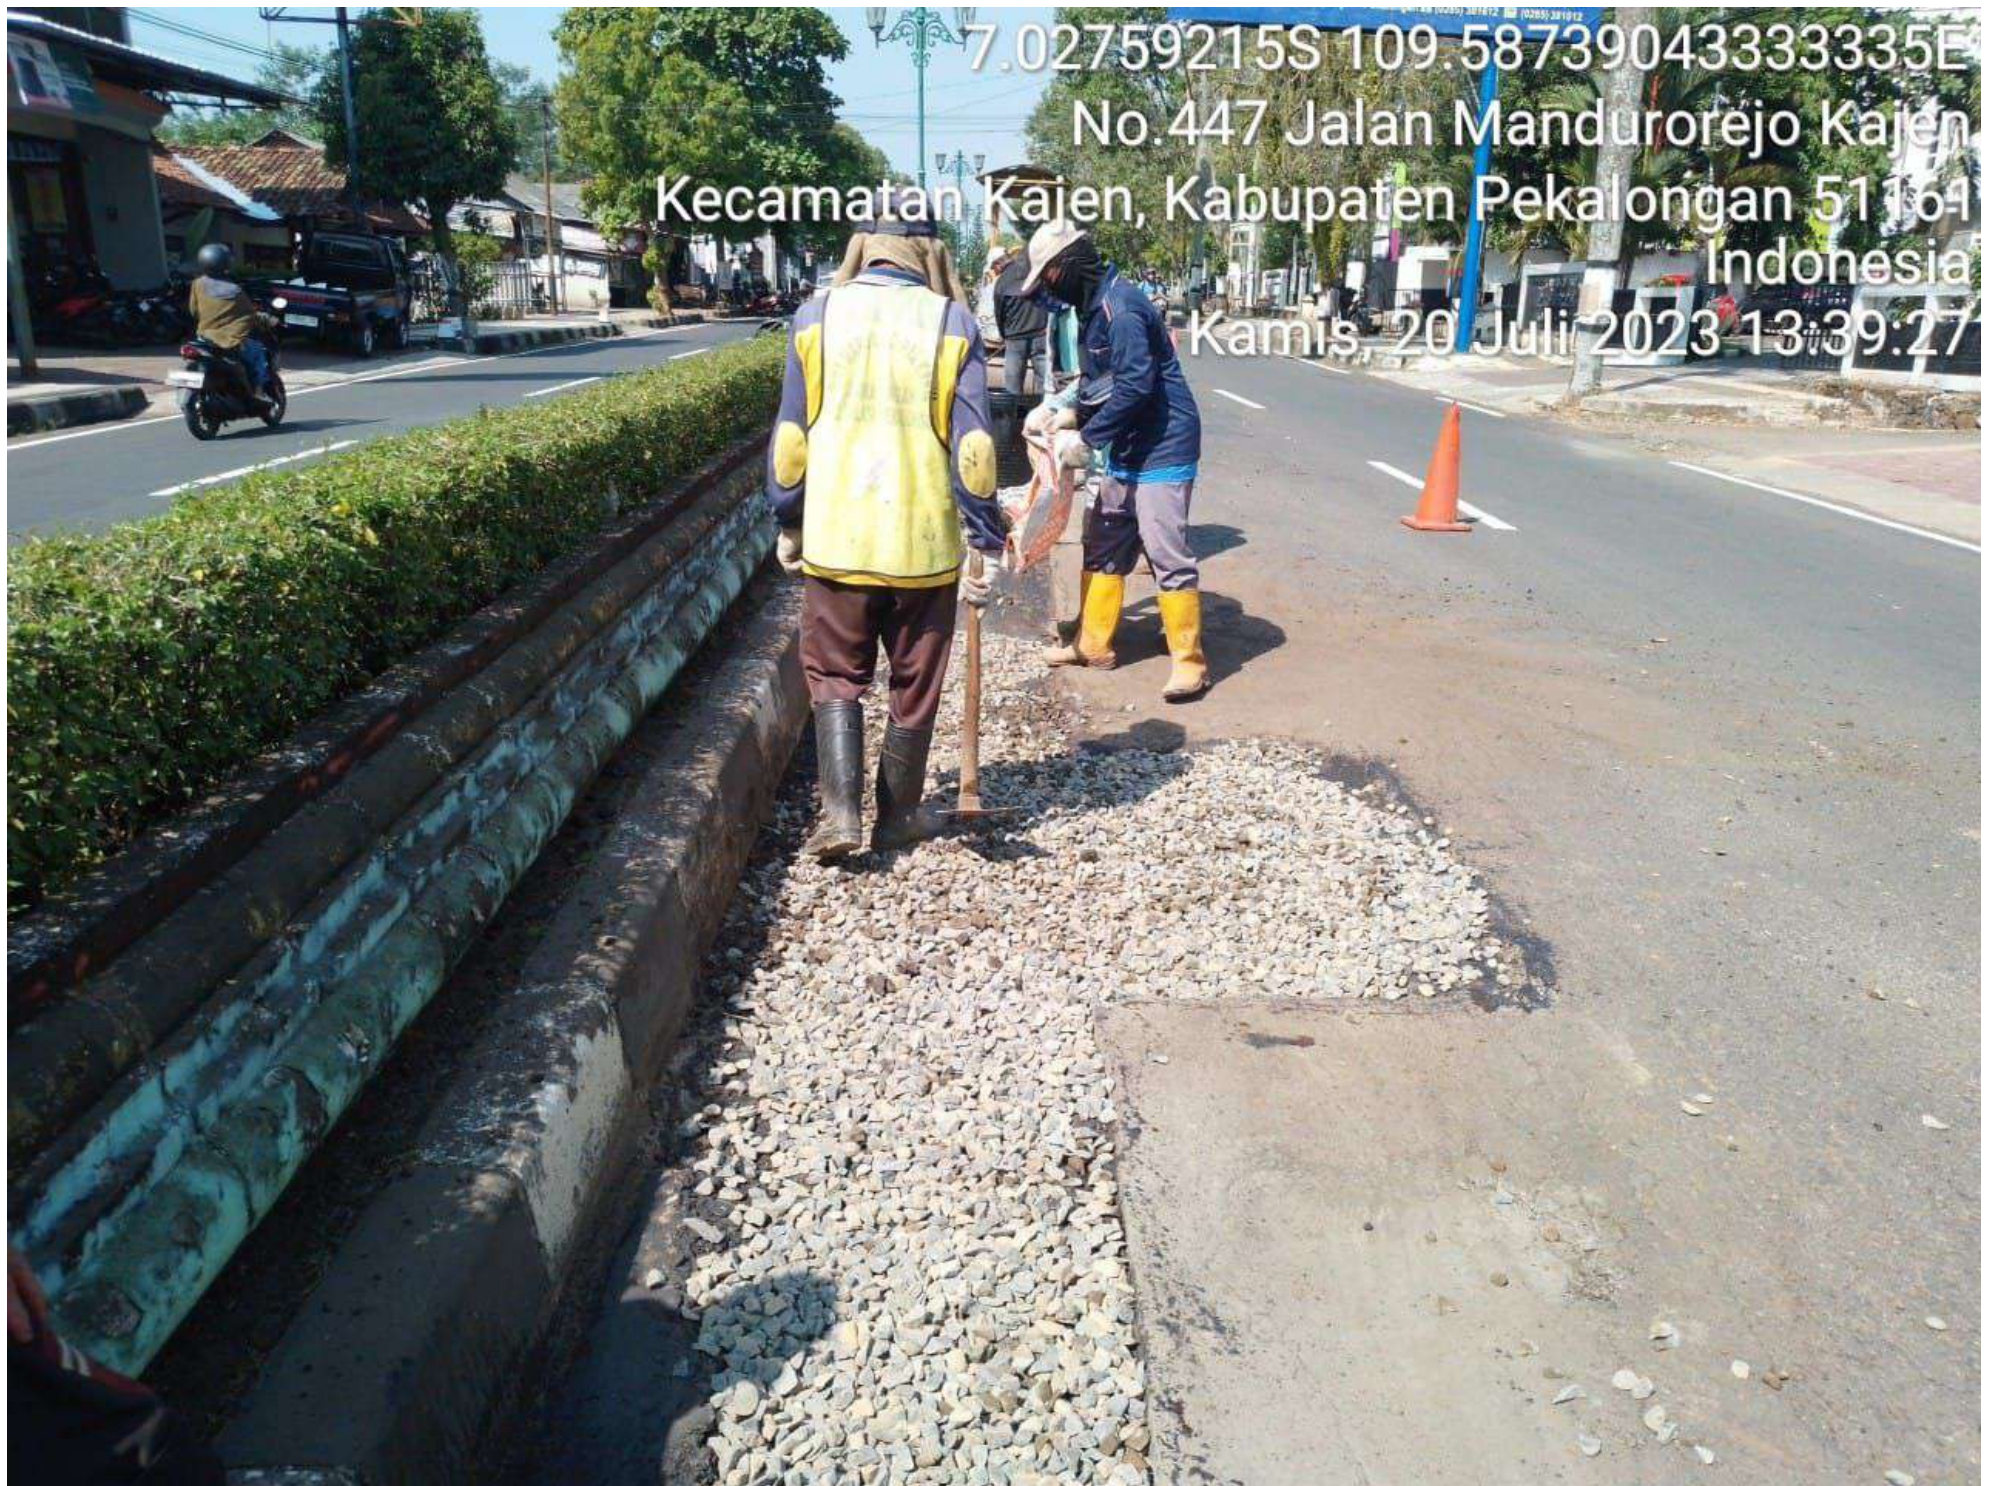

7.02759215S 109.58739043333335E

No.447 Jalan Mandurorejo Kajen

Kecamatan Kajen, Kabupaten Pekalongan 51164

Indonesia

Kamis, 20 Juli 2023 13:39:27