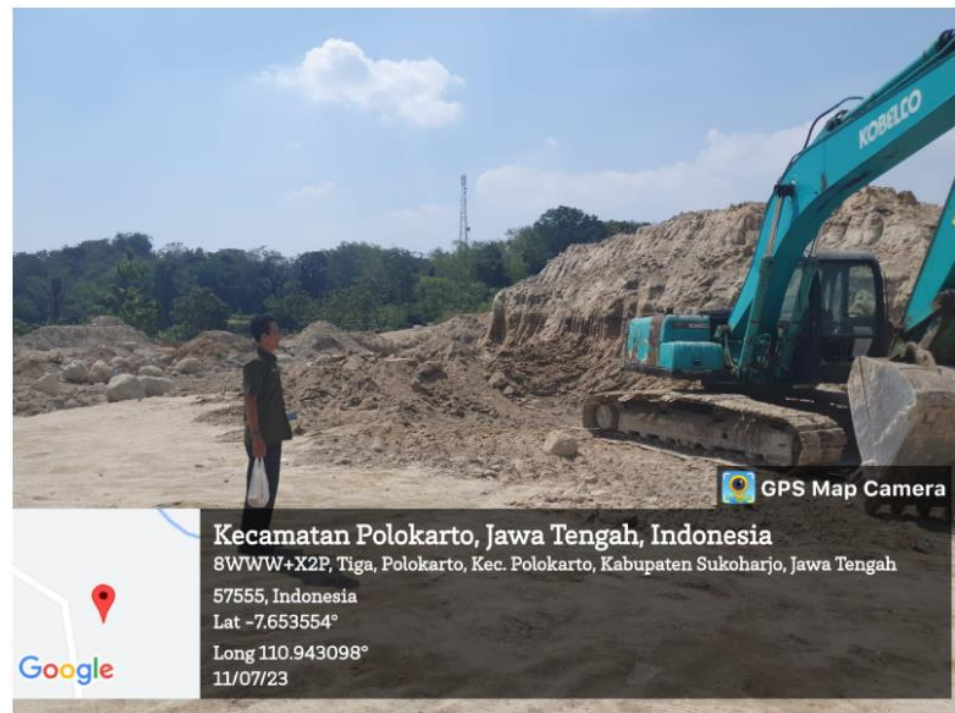

Kecamatan Bulu, Jawa Tengah, Indonesia

6RG5+5G Bukit Porang SPPS, Dusun I, Kamal, Kec. Bulu, Kabupaten Sukoharjo, Jawa Tengah, Indonesia
Lat -7.775275°
Long 110.806882°
11/07/23

Kecamatan Polokarto, Jawa Tengah, Indonesia

8WWW+X2P, Tiga, Polokarto, Kec. Polokarto, Kabupaten Sukoharjo, Jawa Tengah 57555, Indonesia
Lat -7.653554°
Long 110.943098°
11/07/23