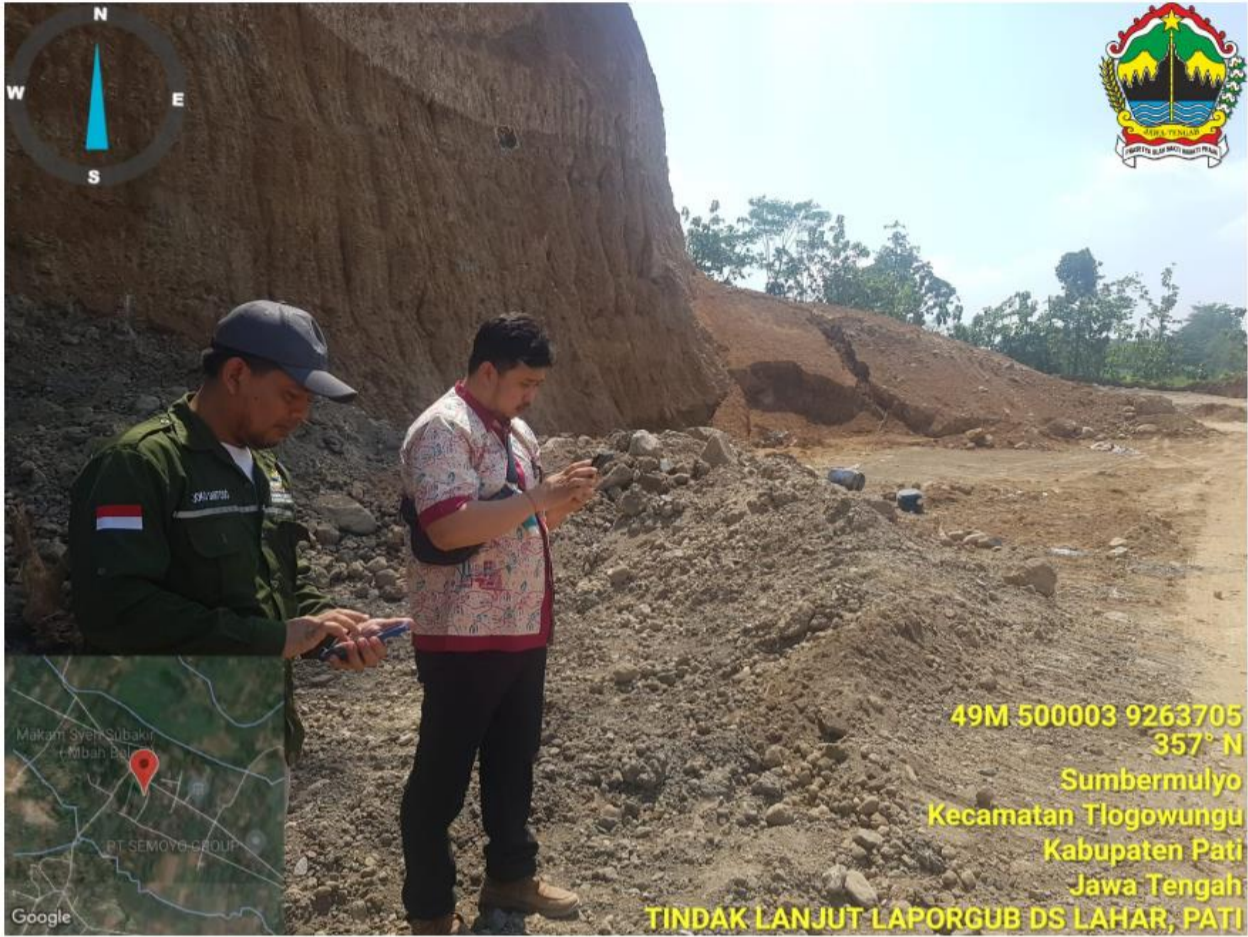

DOKUMENTASI

49M 499218 9263776
120° SE

Sumbermulyo
Kecamatan Tlogowungu
Kabupaten Pati
Jawa Tengah

TINDAK LANJUT LAPORGUB DS LAHAR, PATI