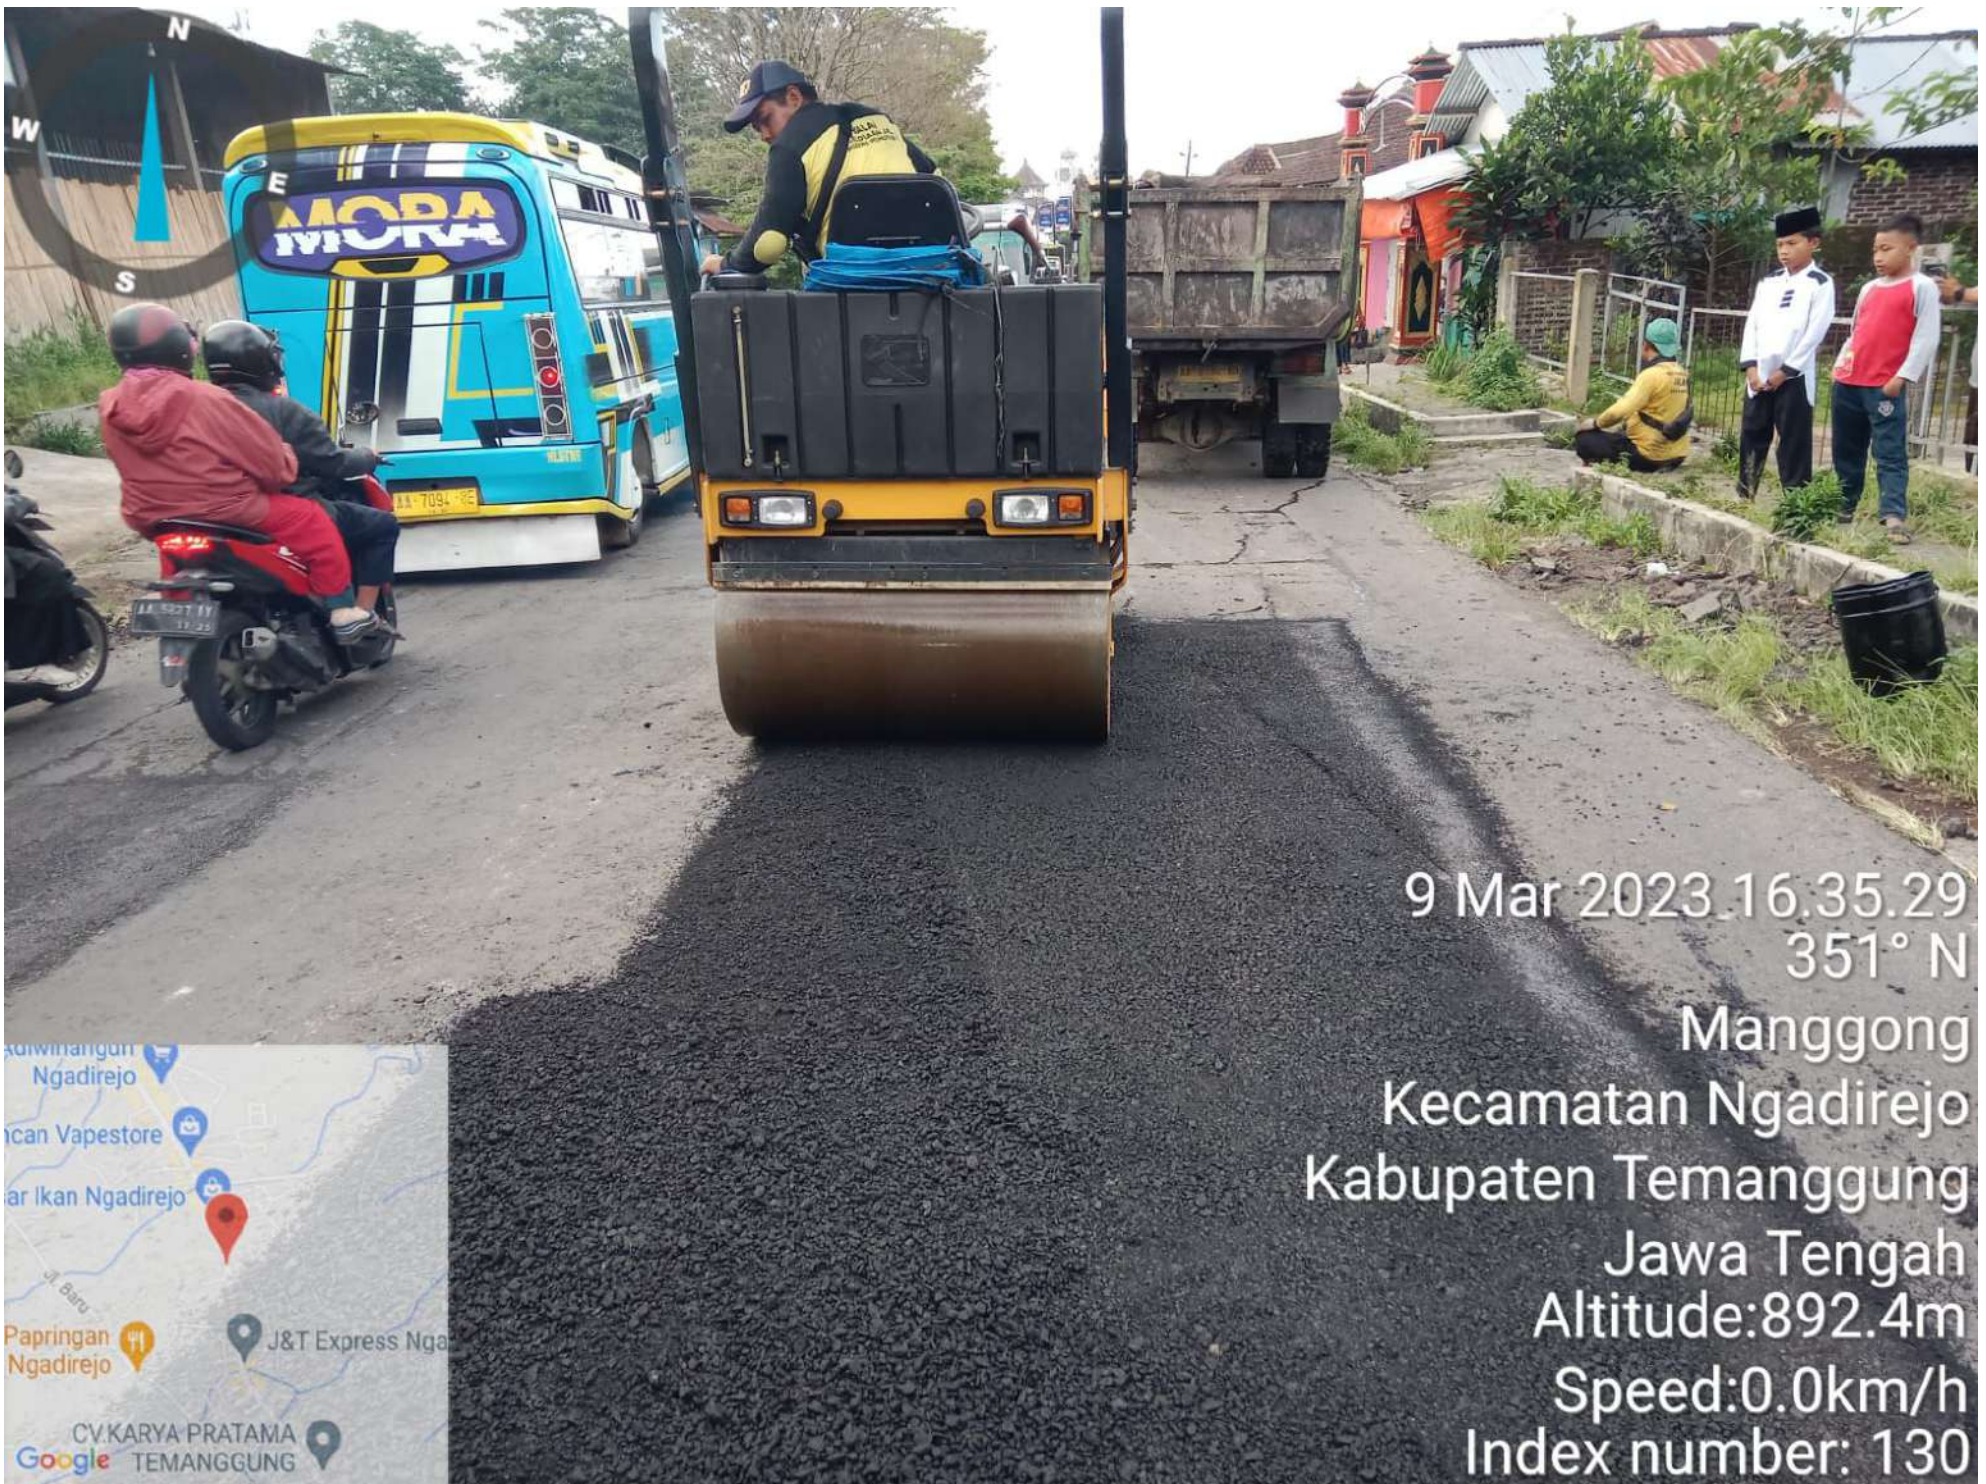

9 Mar 2023 16.35.29
351° N

Manggong
Kecamatan Ngadirejo
Kabupaten Temanggung
Jawa Tengah
Altitude: 892.4m
Speed: 0.0km/h
Index number: 130