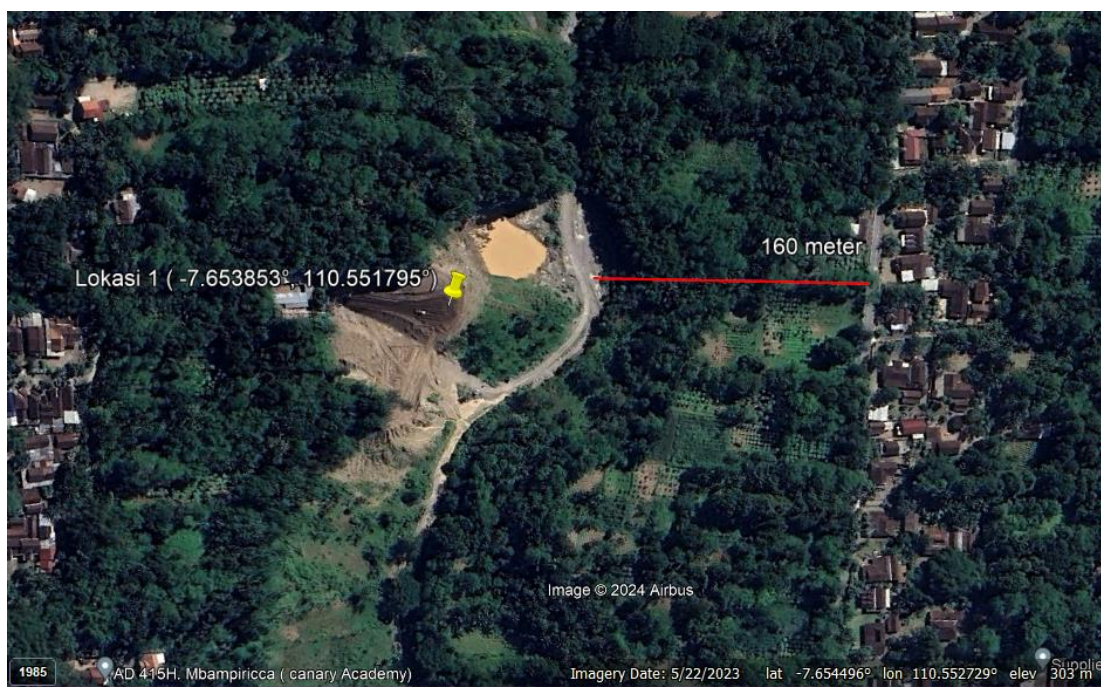

PENAMBANGAN ILEGAL

Lokasi: Desa Beteng, Kecamatan Jatinom, Kabupaten Klaten

Terdapat 3 titik penambangan ilegal di sepanjang Sungai di Desa Beteng

LOKASI 1

Lokasi 1 dengan koordinat (-7.653853°, 110.551795°), memiliki jarak antara area tambang dengan pemukiman warga sekitar 160 meter

LOKASI 2

Lokasi 2 dengan koordinat (-7.647812° , 110.552118°), memiliki jarak antara area tambang dengan pemukiman warga sekitar 77 meter

LOKASI 3

Lokasi 3 dengan koordinat (-7.642732° , 110.549696°), memiliki jarak antara area tambang dengan pemukiman warga sekitar 89 meter