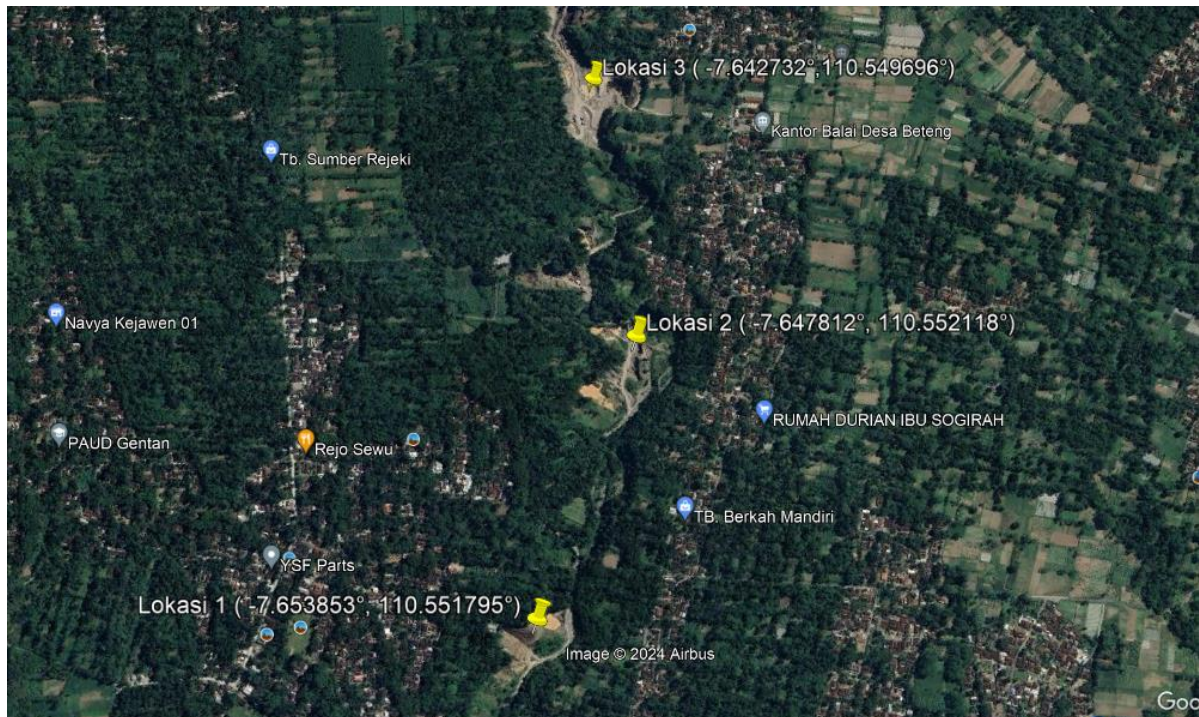

PENAMBANGAN ILEGAL

Lokasi: Desa Beteng, Kecamatan Jatinom, Kabupaten Klaten

Terdapat 3 titik penambangan ilegal di sepanjang Sungai di Desa Beteng

LOKASI 1

Lokasi 1 dengan koordinat (-7.653853°, 110.551795°), memiliki jarak antara area tambang dengan pemukiman warga sekitar 160 meter

LOKASI 2

Lokasi 2 dengan koordinat (-7.647812° , 110.552118°), memiliki jarak antara area tambang dengan pemukiman warga sekitar 77 meter

LOKASI 3

Lokasi 3 dengan koordinat (-7.642732° , 110.549696°), memiliki jarak antara area tambang dengan pemukiman warga sekitar 89 meter